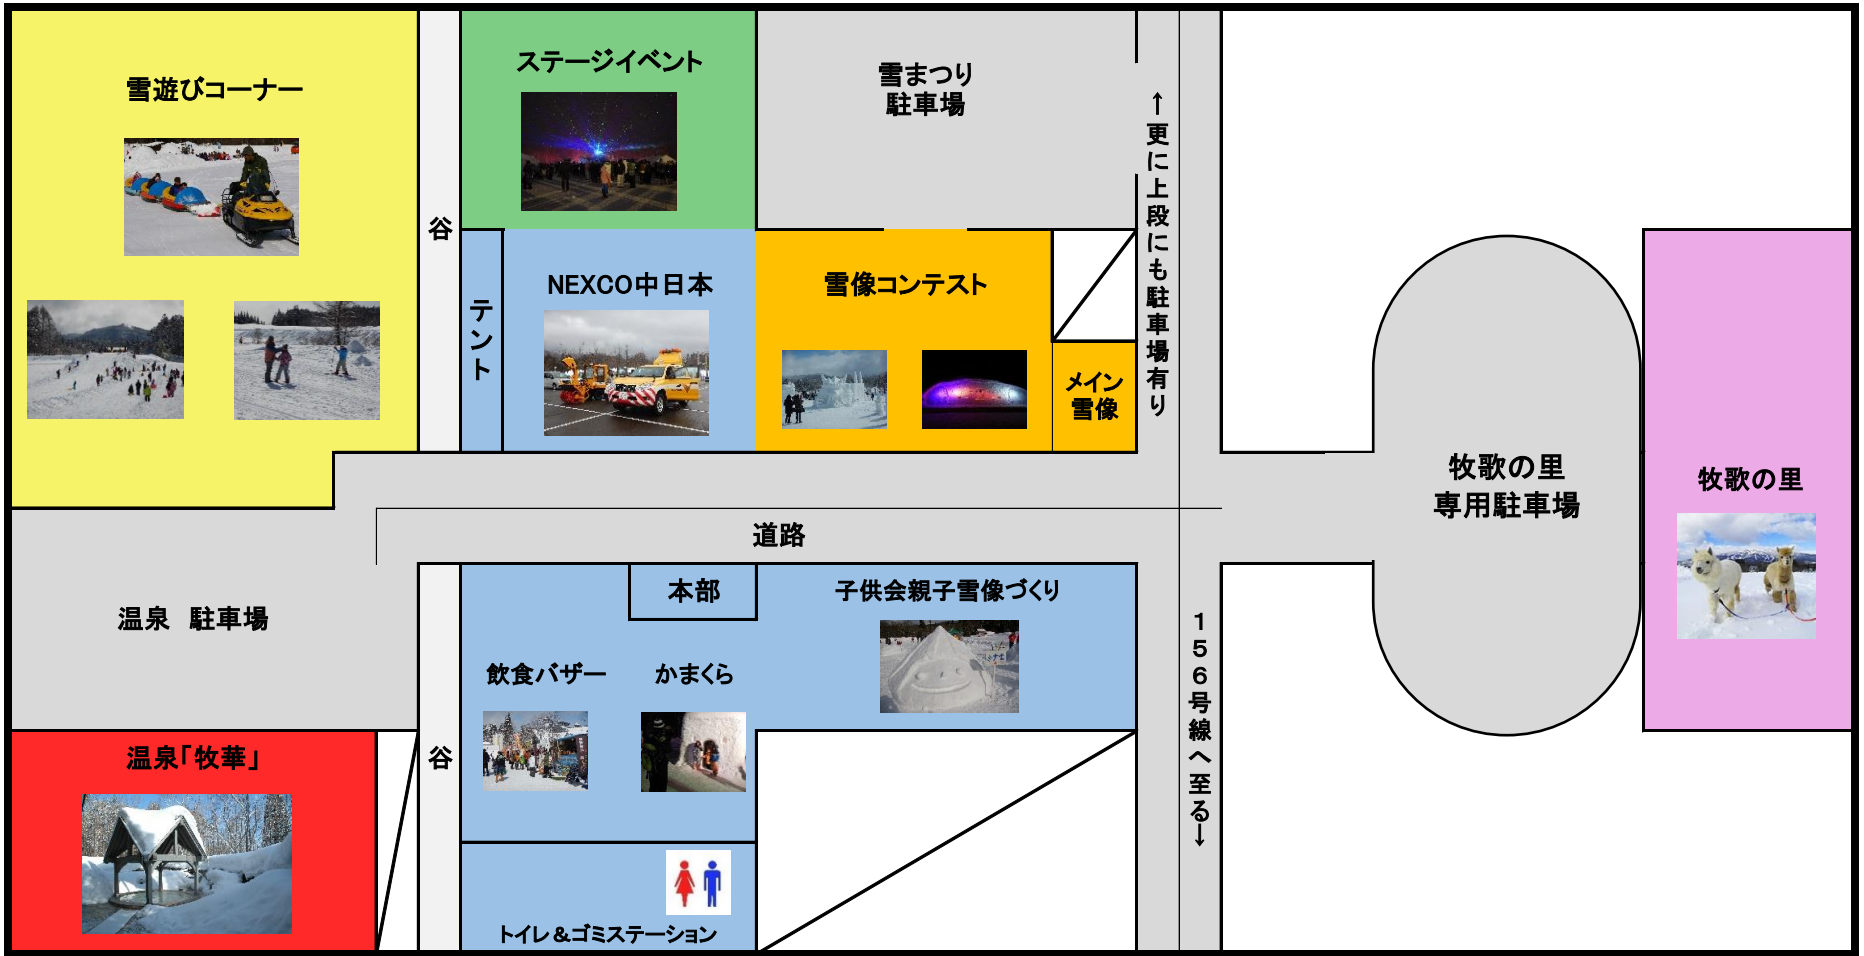

<<会場レイアウト>>

<<第17回郡上たかす雪まつり タイムスケジュール>> ※グラフと時間に若干差異がございます。

	2月17日(土)														2月18日(日)											
	9	10	11	12	13	14	15	16	17	18	19	20	21	9	10	11	12	13	14	15						
メイン会場	飲食バザー(キッチンカー10台) 9:00~20:00 かまくら 9:00~20:00 NEXCO中日本ブース 10:00~16:00 子供会親子雪像づくり 13:00~15:00														飲食バザー 9:00~15:00 かまくら 9:00~15:00 NEXCO中日本ブース 10:00~15:00											
雪像コンテスト	雪像制作 8:00~18:00										雪像ライトアップ 18:00~21:00				手直し 8:00~8:45		雪像展示			審査 9:45~		結果発表 11:30~(ステージにて)				
ステージ	大道芸人「物語人」によるショー ※気まぐれ開催										ナイトイベント 18:50 スタート (17:00 リハーサル) ・名迫僚太 ・井上恵一 ・ワビアカルズ ・かぐつち ・レザーショー ・景品付あめ投げ				歌手「名迫僚太」 ※随時開催		名迫僚太 10:30~		the XAVYELLS ①12:00~ ②13:30~		MILLEA 14:00~		あゆレディー 11:00~		あめ投げ 14:30~	
雪遊びコーナー	大きな雪の滑り台 9:00~17:00 そりレンタル有り スノーラフト 9:00~17:00 1回500円 クロスカントリースキー体験(無料) 9:00~12:00(状況を見て延長有) 雪上ゲーム14:30~16:00														大きな雪の滑り台 9:00~ レンタル有り スノーラフト 9:00~15:00 1回500円 クロスカントリースキー体験(無料) 9:00~12:00(状況を見て延長有) 雪上ゲーム12:30~14:00											
牧歌の里	牧歌の里営業中! 10:00~15:30 入園料(中学生以上600円/4歳以上小学生300円) マジックショー 13:30~14:30														牧歌の里営業中! 10:00~15:30 入園料(中学生以上600円/4歳以上小学生300円) マジックショー 11:30~12:30											
温泉	牧歌の里温泉「牧華」 11:00~21:00(最終受付20:00まで) レストランや売店あり														牧歌の里温泉「牧華」 11:00~21:00(最終受付20:00まで)											