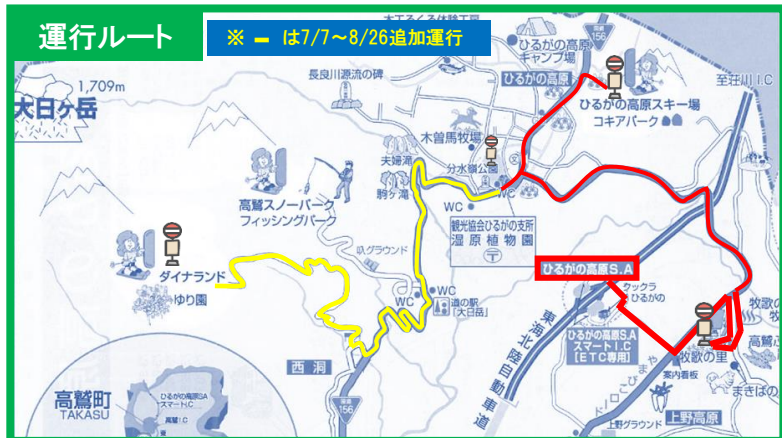

ひるがの高原

運行
期間

平成30年4月20日(金)
～ 10月21日(日)

観光施設周遊便 時刻表

シャトル便お問い合わせ先

0575-73-2311
(ひるがの高原コキアパーク)

※各施設のご案内は、下記電話番号へお問い合わせください。

	行き	
ひるがのSA 到着	9:41 10:01	11:01 11:03
ひるがのSA Tel.0575-73-0022	10:05	11:10
	↓	↓
牧歌の里 Tel.0575-73-2888	10:12	11:17
	↓	↓
コキアパーク Tel.0575-73-2311	10:20	11:25
	↓	↓
ひるがの 湿原植物園 Tel.0575-73-2241	10:22	11:27

	帰り	
ひるがの 湿原植物園	14:20	15:45
	↓	↓
コキアパーク	14:25	15:50
	↓	↓
牧歌の里	14:35	16:00
	↓	↓
ひるがのSA	14:45 (着)	16:10 (着)
ひるがのSA 出発	15:15	16:25 16:50

- ・バス停にてお待ちください。スタッフが迎えに伺います。
- ・車内では、詰めての相席をお願いすることがありますのでご協力をお願いいたします。
- ・上記停留所のみ乗降となります。 ・岐阜バスは予約が必要です (058-240-0489)