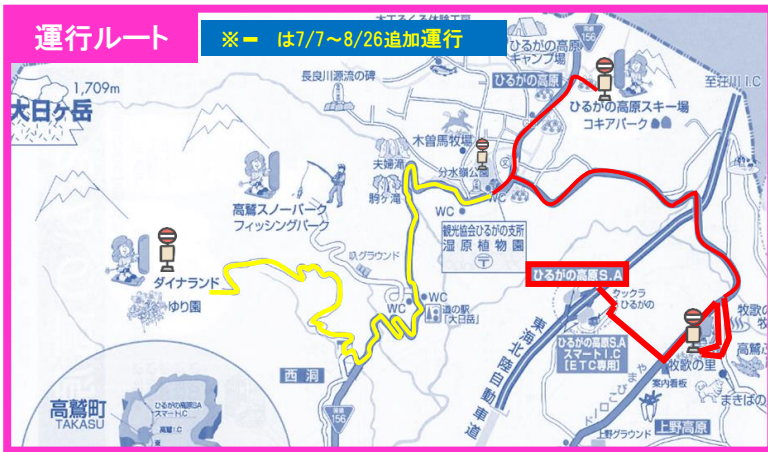

ひるがの高原

運行
期間

平成30年4月20日(金)
～ 10月21日(日)

観光施設周遊便

時刻表

シャトル便お問い合わせ先

0575-73-2311
(ひるがの高原コキアパーク)

※各施設のご案内は、下記電話番号へお問い合わせください。

	行き	
ひるがのSA 到着	9:41 10:01	11:01 11:03
ひるがのSA Tel.0575-73-0022	10:05	11:10
↓	↓	↓
牧歌の里 Tel.0575-73-2888	10:12	11:17
↓	↓	↓
コキアパーク Tel.0575-73-2311	10:20	11:25
↓	↓	↓
ひるがの 湿原植物園 Tel.0575-73-2241	10:22	11:27
↓	↓	↓
ダイナランド ゆり園 Tel.0575-72-6636	10:35 (着)	12:40 (着)

	帰り	
ダイナランド ゆり園	14:05	15:30
↓	↓	↓
ひるがの 湿原植物園	14:20	15:45
↓	↓	↓
コキアパーク	14:25	15:50
↓	↓	↓
牧歌の里	14:35	16:00
↓	↓	↓
ひるがのSA	14:45	16:10
ひるがのSA 出発	15:15	16:25 16:50

- ・バス停にてお待ちください。スタッフが迎えに伺います。
- ・車内では、詰めての相席をお願いすることがありますのでご協力をお願いいたします。
- ・上記停留所のみ乗降となります。 ・岐阜バスは予約が必要です (058-240-0489)