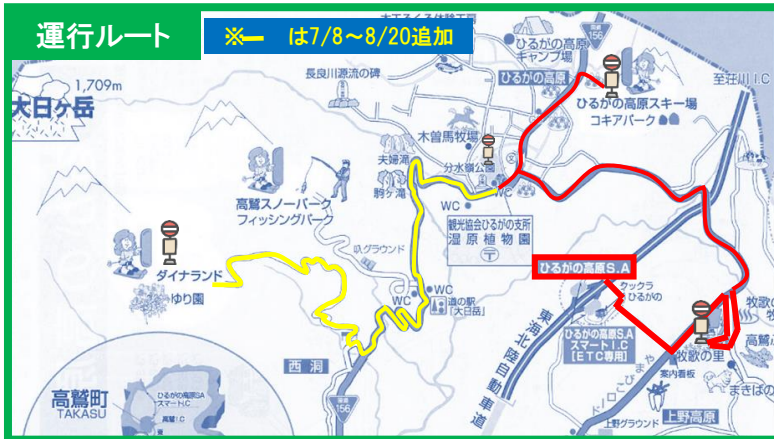

ひるがの高原

運行
期間

平成29年4月20日(金)
～ 11月23日(日)

観光施設周遊便

時刻表

シャトル便お問い合わせ先

0575-73-2311

(ひるがの高原コキアパーク)

※各施設のご案内は、下記電話番号へお問い合わせください。

	行き		
ひるがのSA TEL0575-73-0022	9:45	11:00	12:00
	↓	↓	↓
牧歌の里 TEL0575-73-2888	9:52	11:07	12:07
	↓	↓	↓
コキアパーク TEL0575-73-2311	10:00	11:15	12:15
	↓	↓	↓
ひるがの 湿原植物園 TEL0575-73-2241	10:02	11:17	12:17

	帰り	
ひるがの 湿原植物園	14:20	15:45
	↓	↓
コキアパーク	14:25	15:50
	↓	↓
牧歌の里	14:35	16:00
	↓	↓
ひるがのSA	14:45 (着)	16:10 (着)