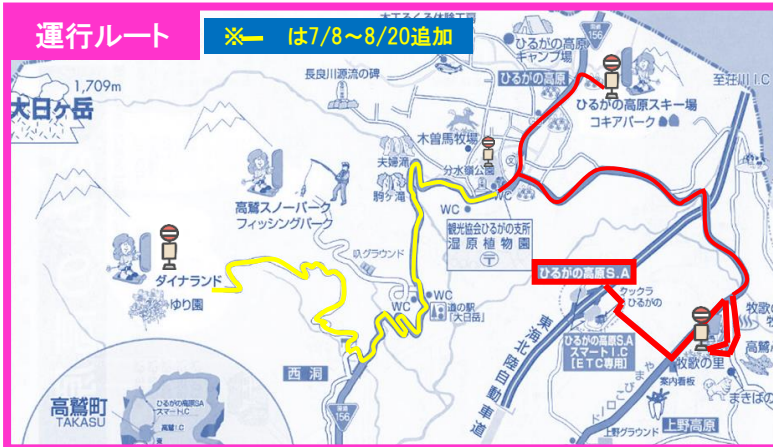

# ひるがの高原

運行  
期間

平成29年4月20日(金)  
～ 11月23日(日)

観光施設周遊便

# 時刻表

シャトル便お問い合わせ先

0575-73-2311

(ひるがの高原コキアパーク)

※各施設のご案内は、下記電話番号へお問い合わせください。

	行き		
ひるがのSA Tel.0575-73-0022	9:45	11:00	12:00
	↓	↓	↓
牧歌の里 Tel.0575-73-2888	9:52	11:07	12:07
	↓	↓	↓
コキアパーク Tel.0575-73-2311	10:00	11:15	12:15
	↓	↓	↓
ひるがの 湿原植物園 Tel.0575-73-2241	10:02	11:17	12:17
	↓	↓	↓
ダイナランド ゆり園 Tel.0575-72-6636	10:15 (着)	11:30 (着)	12:30 (着)

	帰り	
ダイナランド ゆり園	14:05	15:30
	↓	↓
ひるがの 湿原植物園	14:20	15:45
	↓	↓
コキアパーク	14:25	15:50
	↓	↓
牧歌の里	14:35	16:00
	↓	↓
ひるがのSA	14:45 (着)	16:10 (着)